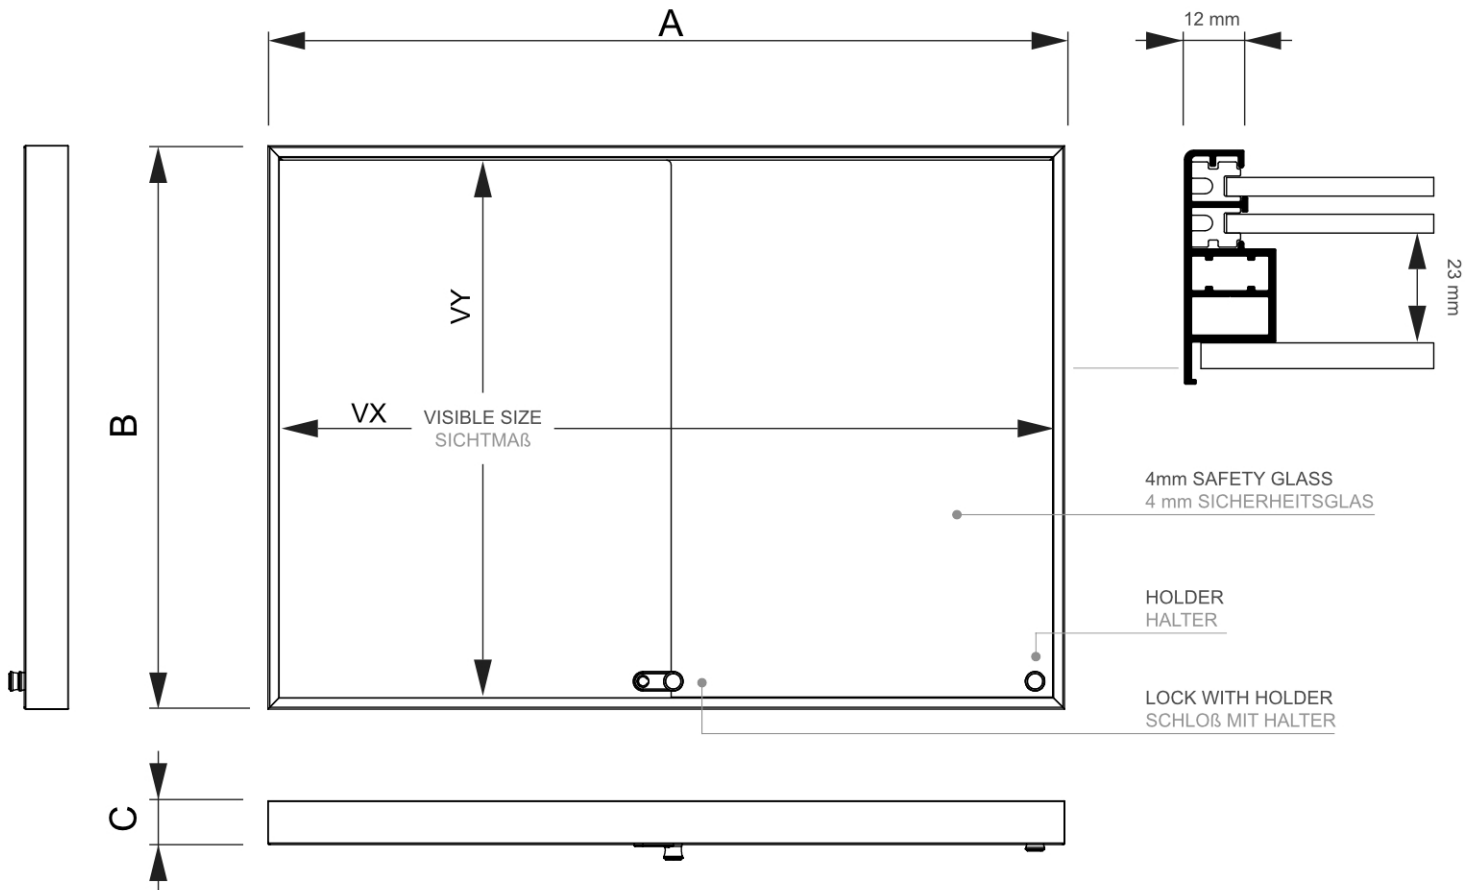

PRODUKT ARKUSZ

Wewnętrzna gablota format 8 x A4 Slim, przesuwane drzwi, metalowa

SCSLG8xA4C7016JS

- **Bezpieczne przesuwane drzwi z hartowanego szkła**
- **Smukły i elegancki wygląd**
- **Do użycia z magnesami**

PRODUKT ARKUSZ

Wewnętrzna gablota format 8 x A4 Slim, przesuwane drzwi, metalowa

SCSLG8xA4C7016JS

ACCESSORIES ZUBEHÖR

PRODUKT ARKUSZ

Wewnętrzna gablota format 8 x A4 Slim, przesuwane drzwi, metalowa

SCSLG8xA4C7016JS

PODSTAWOWE INFORMACJE

SKU	Sizes (mm) (A x B x C)	Format (mm)	Widoczny rozmiar (mm) (VXxVY)	Rozstaw otworów (mm) (XxY)
SCSLG8xA4C7016JS	906 x 641 x 50	8 x A4	880 x 615 mm	-

Orientacja	Weight (kg)
Pionowy	11,04

PARAMETRY ELEKTRYCZNE

Oświetlenie	Kolor oświetlenia (K)	Luminancja (cd)	Intensywność światła (lx)	Moc (W)
Nie	-	-	-	-

INFORMACJE O OPAKOWANIU

Pakowanie 1 (mm)	Pakowanie 2 (mm)	Pakowanie 3 (mm)
1002 x 737 x 102	-	-